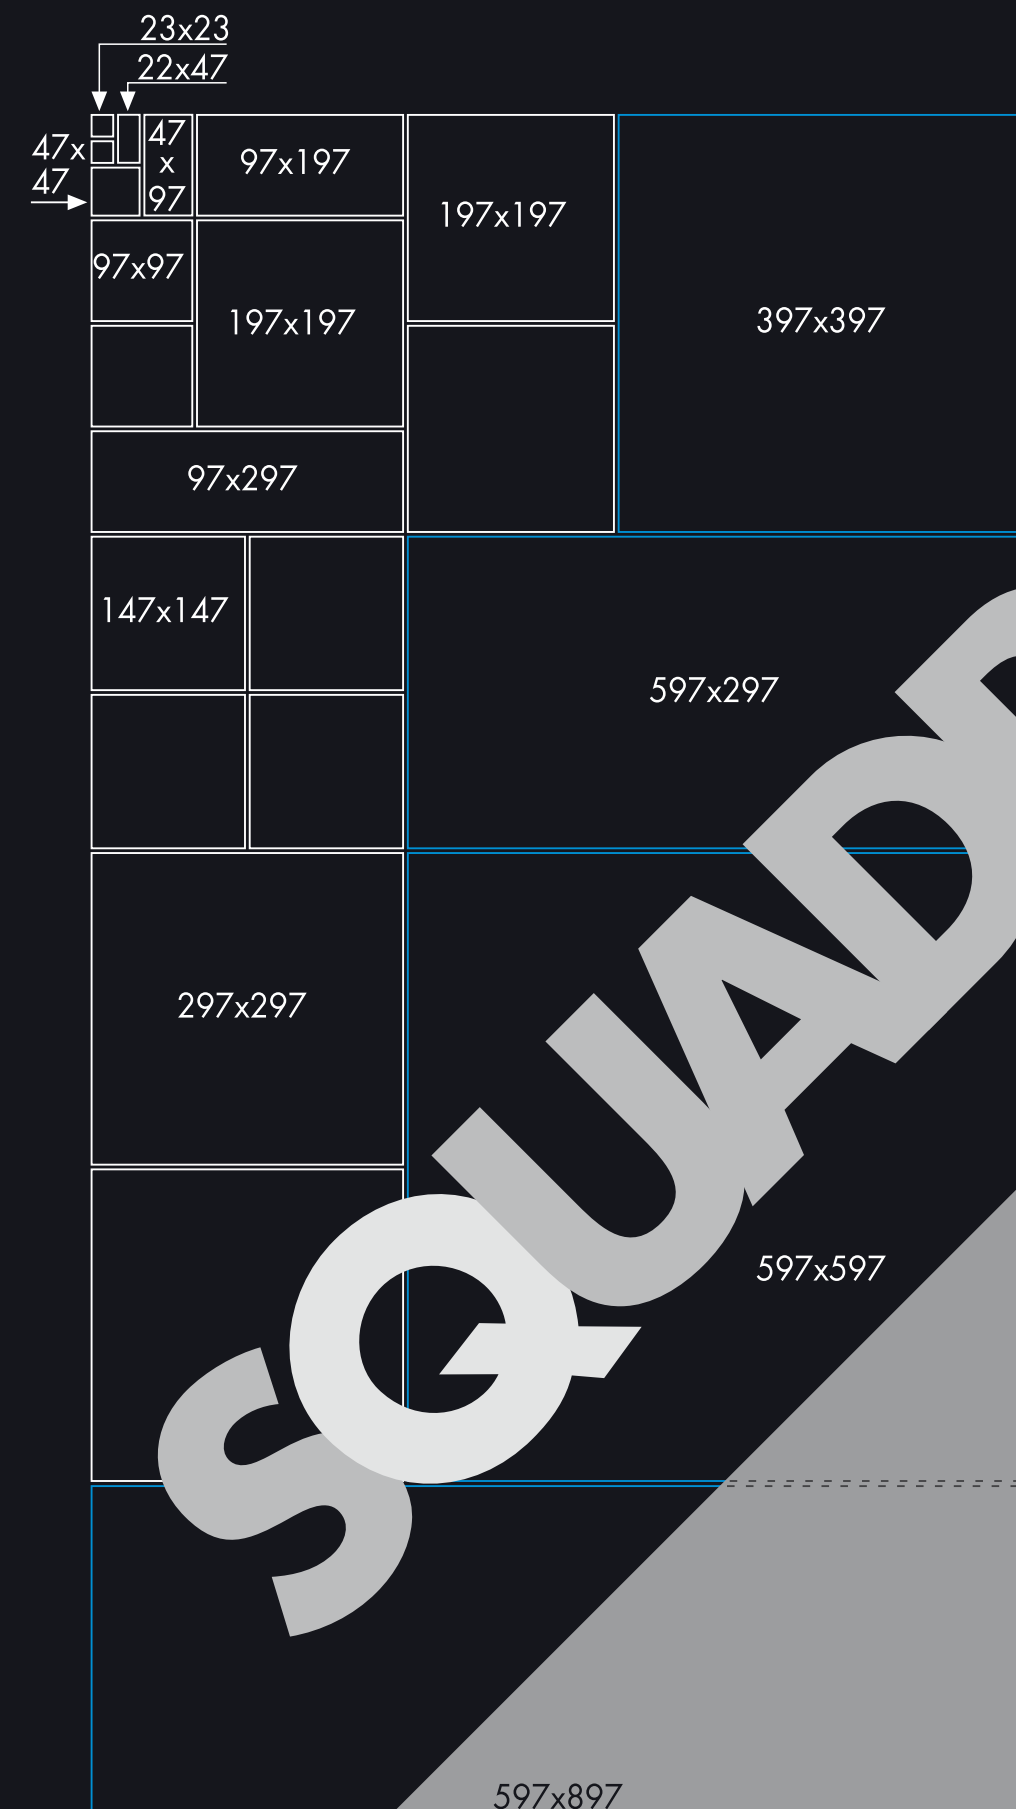

FS2D - Marketing Giaretta Italia S.r.l. - Le tonalità dei campioni sono indicative - Shades are indicative

Giaretta Italia s.r.l.

Giaretta Italia s.r.l.