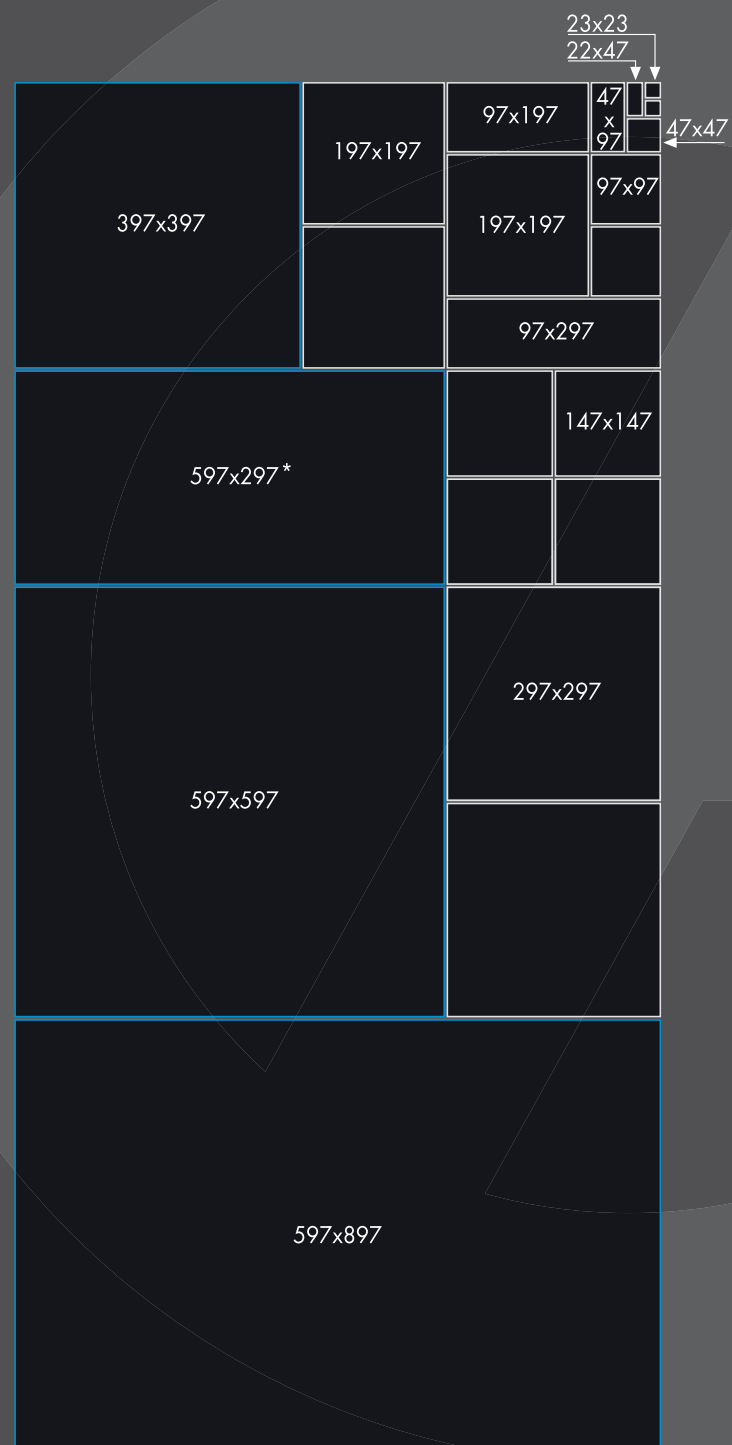

Das essenzielle Konzept von SQUADRA umfasst eine von kräftig bis zart gehende Palette von 57 Farben, die beliebig kombiniert werden können und somit ein optimales Gestalten sowohl in Innenräumen als auch im Freien ermöglichen.
SQUADRA setzt der Kreativität keinerlei Grenzen: dank der großen Auswahl an Farben, Formen, Sonderteilen und Oberflächenstrukturen ist SQUADRA ein unentbehrliches Element für Fachleute und Architekten, um den vielfältigen Anfragen ihrer Kunden nachzukommen.
Mit SQUADRA spielen Sie... professionell... und gewinnen.

De concepción esencial, SQUADRA ofrece un surtido de 57 colores, entre tonalidades fuertes y pastel, que pueden ser combinados entre ellos para optimizar el aspecto estético de ambientes internos y externos.
Sin poner algún límite a la creatividad, SQUADRA es el medio indispensable de profesionales y de arquitectos para cumplir con las exigencias de sus clientes gracias a la gran oferta de tonalidades, formatos modulares, piezas especiales y tipos de superficie.
Con SQUADRA se juega... en serio... y se gana.

* solo non smaltato - only unglazed

Sistema modulare **SQUADRA** - SQUADRA Modular System
Modulserie **SQUADRA** - Système Modulaire **SQUADRA**
Sistema modular **SQUADRA**